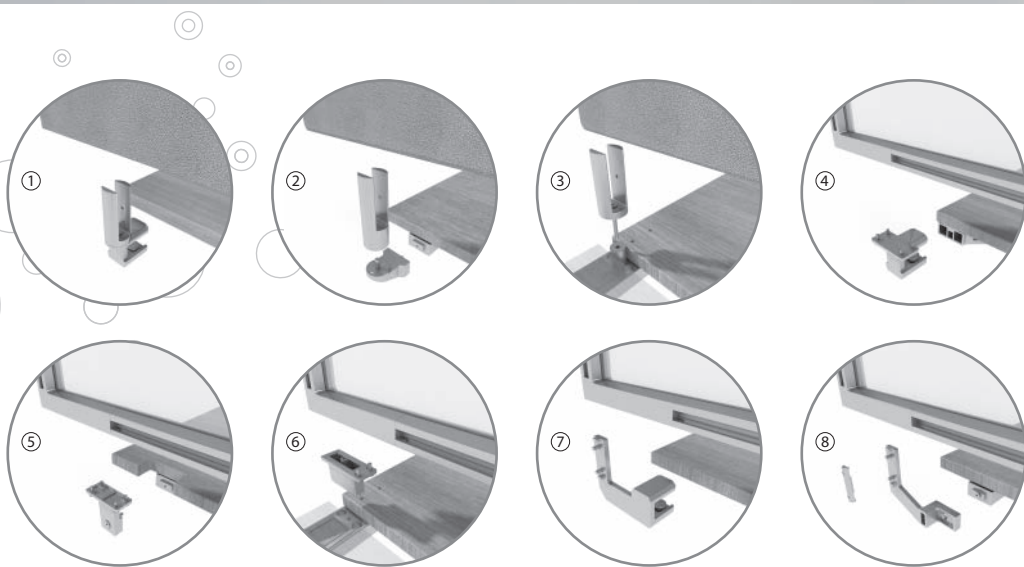

Epure

Hexagon

Screens

Kiron

- ① Ecran simple, fixation au plateau / Light Screen, top fixing
- ② Ecran simple, fixation à la structure / Light Screen, structure fixing
- ③ Ecran simple, fixation pour bench / Light Screen, bench fixing
- ④ Ecran fixe avec cadre, fixation au plateau / Framed Screen, top fixing, fixed height
- ⑤ Ecran fixe avec cadre, fixation à la structure / Framed Screen, structure fixing, fixed height
- ⑥ Ecran fixe avec cadre, fixation pour bench / Framed Screen, bench fixing, fixed height
- ⑦ Ecran réglable en hauteur avec cadre, fixation au plateau / Framed Screen, top fixing, variable height
- ⑧ Ecran réglable en hauteur avec cadre, fixation à la structure / Framed Screen, structure fixing, variable height