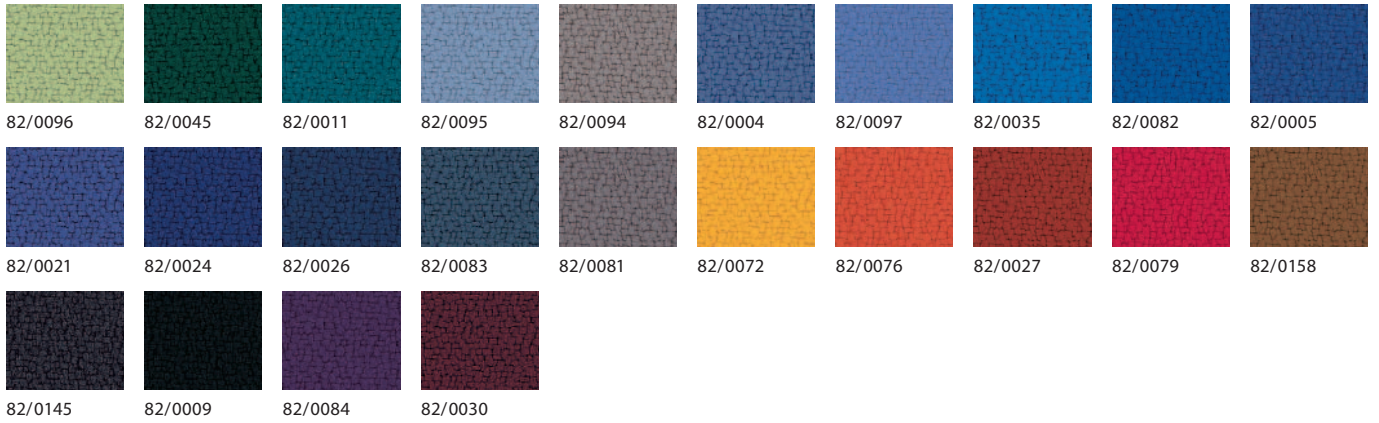

Tissu collection 82 / Fabric collection 82