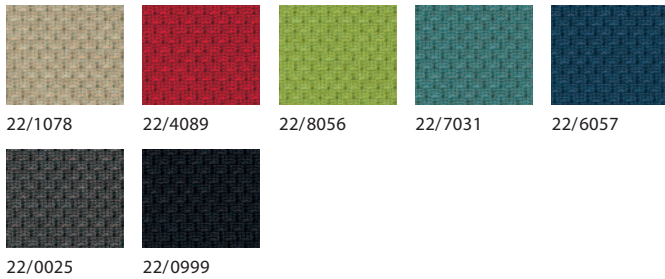

Tissu collection 22 / Fabric collection 22