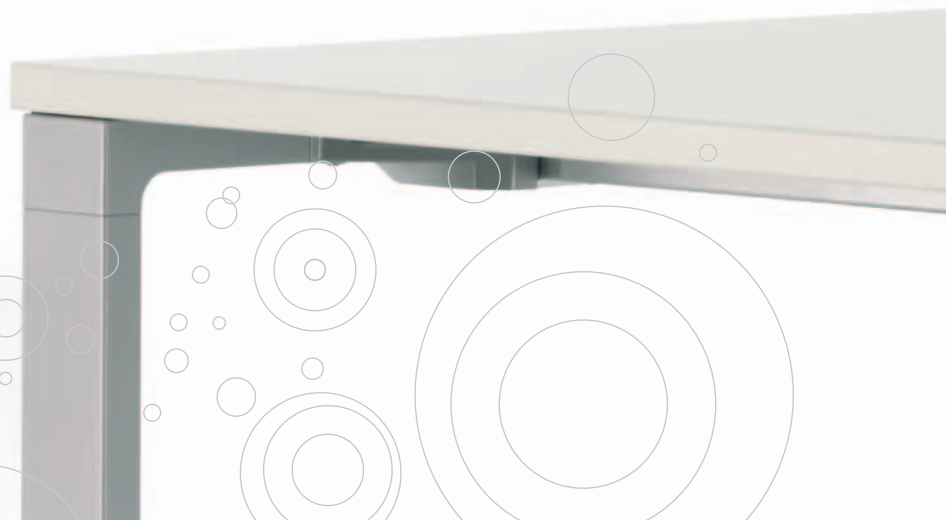

Epure

Hexagon

Screens

Kiron

- ① Ecran simple, fixation au plateau / Light Screen, top fixing
- ② Ecran simple, fixation à la structure / Light Screen, structure fixing
- ③ Ecran simple, fixation pour bench / Light Screen, bench fixing
- ④ Ecran fixe avec cadre, fixation au plateau / Framed Screen, top fixing, fixed height
- ⑤ Ecran fixe avec cadre, fixation à la structure / Framed Screen, structure fixing, fixed height
- ⑥ Ecran fixe avec cadre, fixation pour bench / Framed Screen, bench fixing, fixed height
- ⑦ Ecran réglable en hauteur avec cadre, fixation au plateau / Framed Screen, top fixing, variable height
- ⑧ Ecran réglable en hauteur avec cadre, fixation à la structure / Framed Screen, structure fixing, variable height