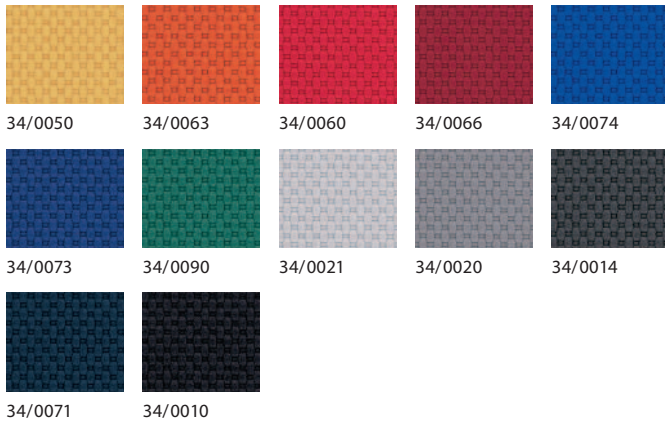

Tissu collection 34 / Fabric collection 34