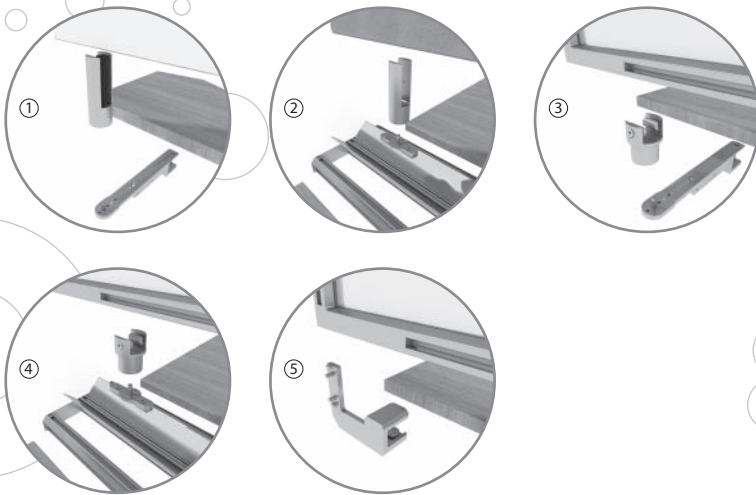

TL Tutti

- ① Ecran simple, fixation à la structure / Light Screen, structure fixing
- ② Ecran simple pour bench, fixation au canal multi-fonctions / Light Screen, bench fixing for bench with multifunctional channel
- ③ Ecran fixe avec cadre, fixation à la structure / Framed Screen, structure fixing, fixed height
- ④ Ecran réglable en hauteur avec cadre pour bench, fixation au canal multi-fonctions / Framed Screen, bench fixing, fixed height for bench with multifunctional channel
- ⑤ Ecran réglable en hauteur avec cadre / Framed Screen, variable height