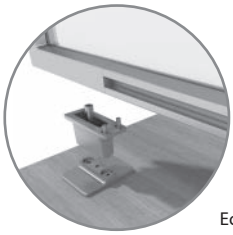

Kiron Storage and Les Rangements