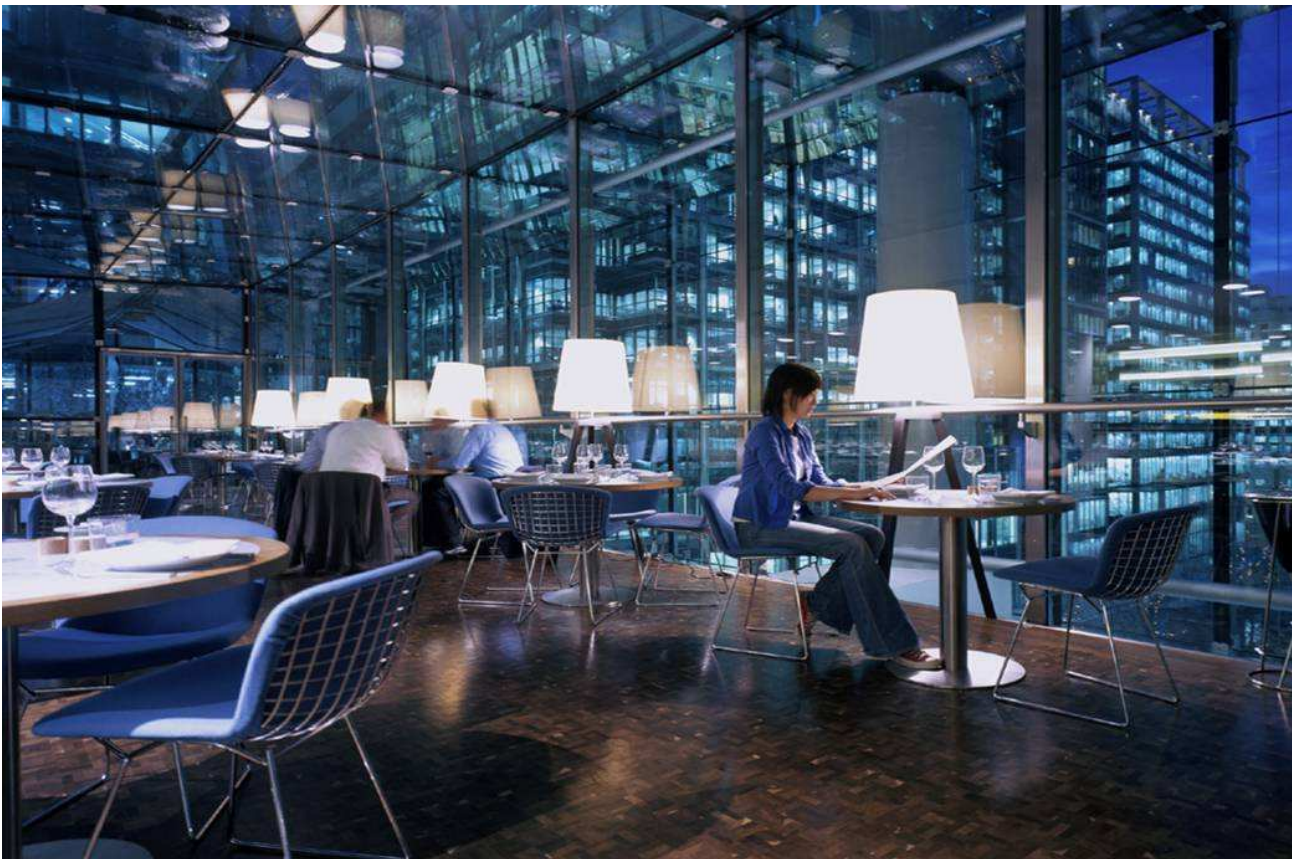

Fauteuil "Tulip"
Eero Saarinen

agencements Inter@ctifs

Table et fauteuil "Tulip"
Eero Saarinen

agencements
Inter@ctifs

Canapé "Brigadier"
Table basse "Lunario"
Cini Boeri

agencements Inter@ctifs

Chaise "Bertoia"
Harry Bertoia