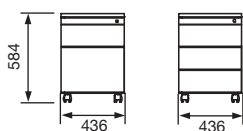

# HAWORTH® | GAMMA

Caissons mobiles  
Prof. / Depth : 590 ou 790 mm.

┌ votre contact Haworth

FINITIONS / FINISHES

Plateau placage ébénisterie (7 finitions),  
chant laqué, sous-mains cuir optionnel.  
Piétements noirs ou gris aluminium.

*Veneered top (7 finishes), lacquered edge,  
leather writing pad in option.  
Black or aluminium grey legs.*