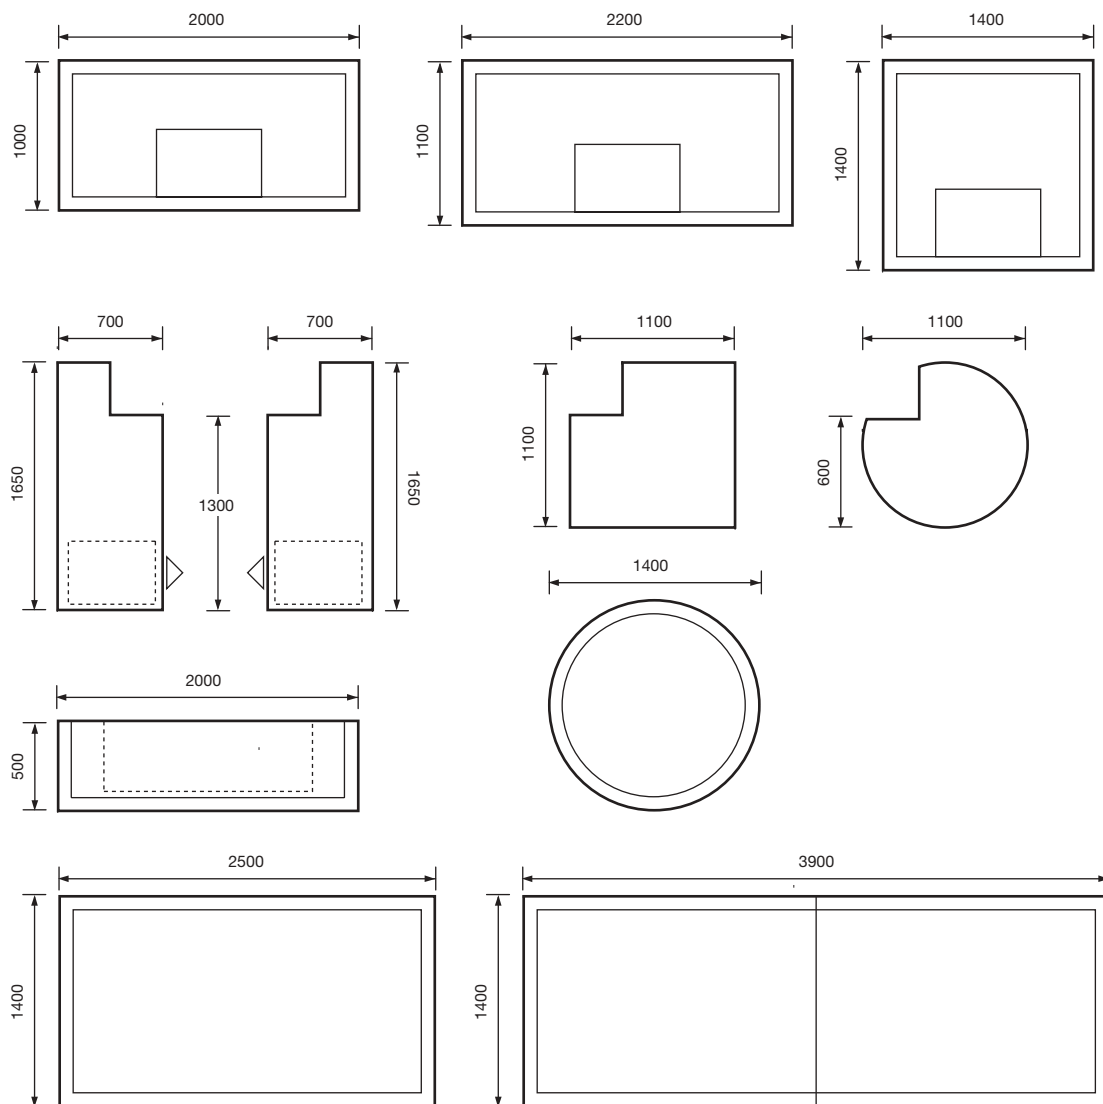

# HAWORTH® | GAMMA

Caissons mobiles  
Prof. / Depth : 590 ou 790 mm.

┌ votre contact Haworth

FINITIONS / FINISHES

Plateau placage ébénisterie (7 finitions),  
chant laqué, sous-mains cuir optionnel.  
Piétements noirs ou gris aluminium.

*Veneered top (7 finishes), lacquered edge,  
leather writing pad in option.  
Black or aluminium grey legs.*