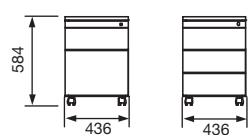

Jean-Louis Berthet, architecte d'intérieur & designer.

Retour / Crédence basse 3 éléments - H. 605 mm

Crédence basse 5 éléments - H. 605 mm

Console arrière - H. 735 mm

Caissons mobiles - Prof. / Depth : 590 ou 790 mm.