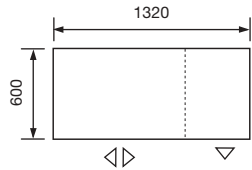

Jean-Louis Berthet, architecte d'intérieur & designer.

Retour / Crédence basse 3 éléments - H. 605 mm

Crédence basse 5 éléments - H. 605 mm

Console arrière - H. 735 mm

Caissons mobiles - Prof. / Depth : 590 ou 790 mm.