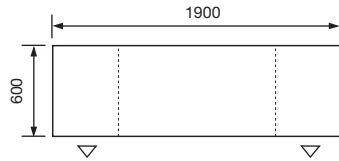

Jean-Louis Berthet, architecte d'intérieur & designer.

Retour / Crédence basse 3 éléments - H. 605 mm

Crédence basse 5 éléments - H. 605 mm

Console arrière - H. 735 mm

Caissons mobiles - Prof. / Depth : 590 ou 790 mm.