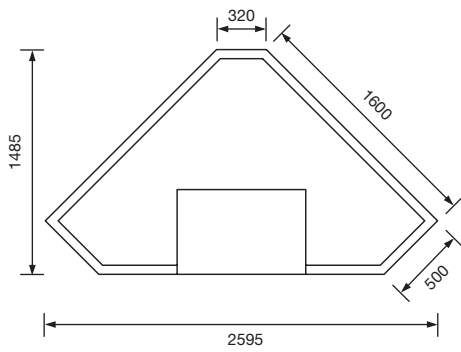

Jean-Louis Berthet, architecte d'intérieur & designer.

Retour / Crédence basse 3 éléments - H. 605 mm

Crédence basse 5 éléments - H. 605 mm

Console arrière - H. 735 mm

Caissons mobiles - Prof. / Depth : 590 ou 790 mm.