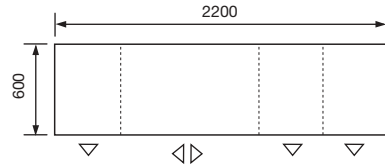

Jean-Louis Berthet, architecte d'intérieur & designer.

Retour / Crédence basse 3 éléments - H. 605 mm

Crédence basse 5 éléments - H. 605 mm

Console arrière - H. 735 mm

Caissons mobiles - Prof. / Depth : 590 ou 790 mm.