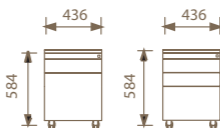

Emmanuel Dietrich, designer.

Computer stand  
Meuble informatique  
Prof. / Depth : 570 mm

Pedestals / Caissons  
Prof. / Depth : 590 or 790 mm.

Sideboards / Crédences  
Prof. / Depth : 600 mm