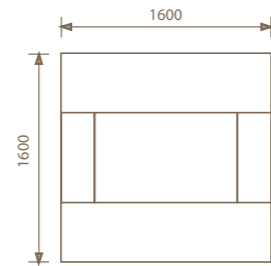

Emmanuel Dietrich, designer.

Computer stand  
Meuble informatique  
Prof. / Depth : 570 mm

Pedestals / Caissons  
Prof. / Depth : 590 or 790 mm.

Sideboards / Crédences  
Prof. / Depth : 600 mm