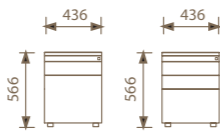

Emmanuel Dietrich, designer.

Computer stand  
Meuble informatique  
Prof. / Depth : 570 mm

Pedestals / Caissons  
Prof. / Depth : 590 or 790 mm.

Sideboards / Crédences  
Prof. / Depth : 600 mm