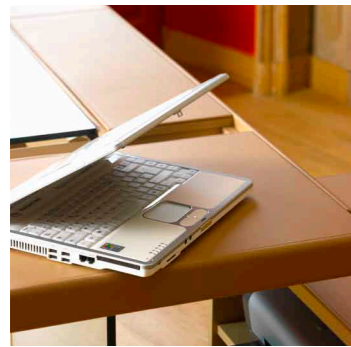

Emmanuel Dietrich, designer.

Computer stand  
Meuble informatique  
Prof. / Depth : 570 mm

Pedestals / Caissons  
Prof. / Depth : 590 or 790 mm.

Sideboards / Crédences  
Prof. / Depth : 600 mm