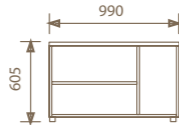

Emmanuel Dietrich, designer.

Computer stand  
Meuble informatique  
Prof. / Depth : 570 mm

Pedestals / Caissons  
Prof. / Depth : 590 or 790 mm.

Sideboards / Crédences  
Prof. / Depth : 600 mm